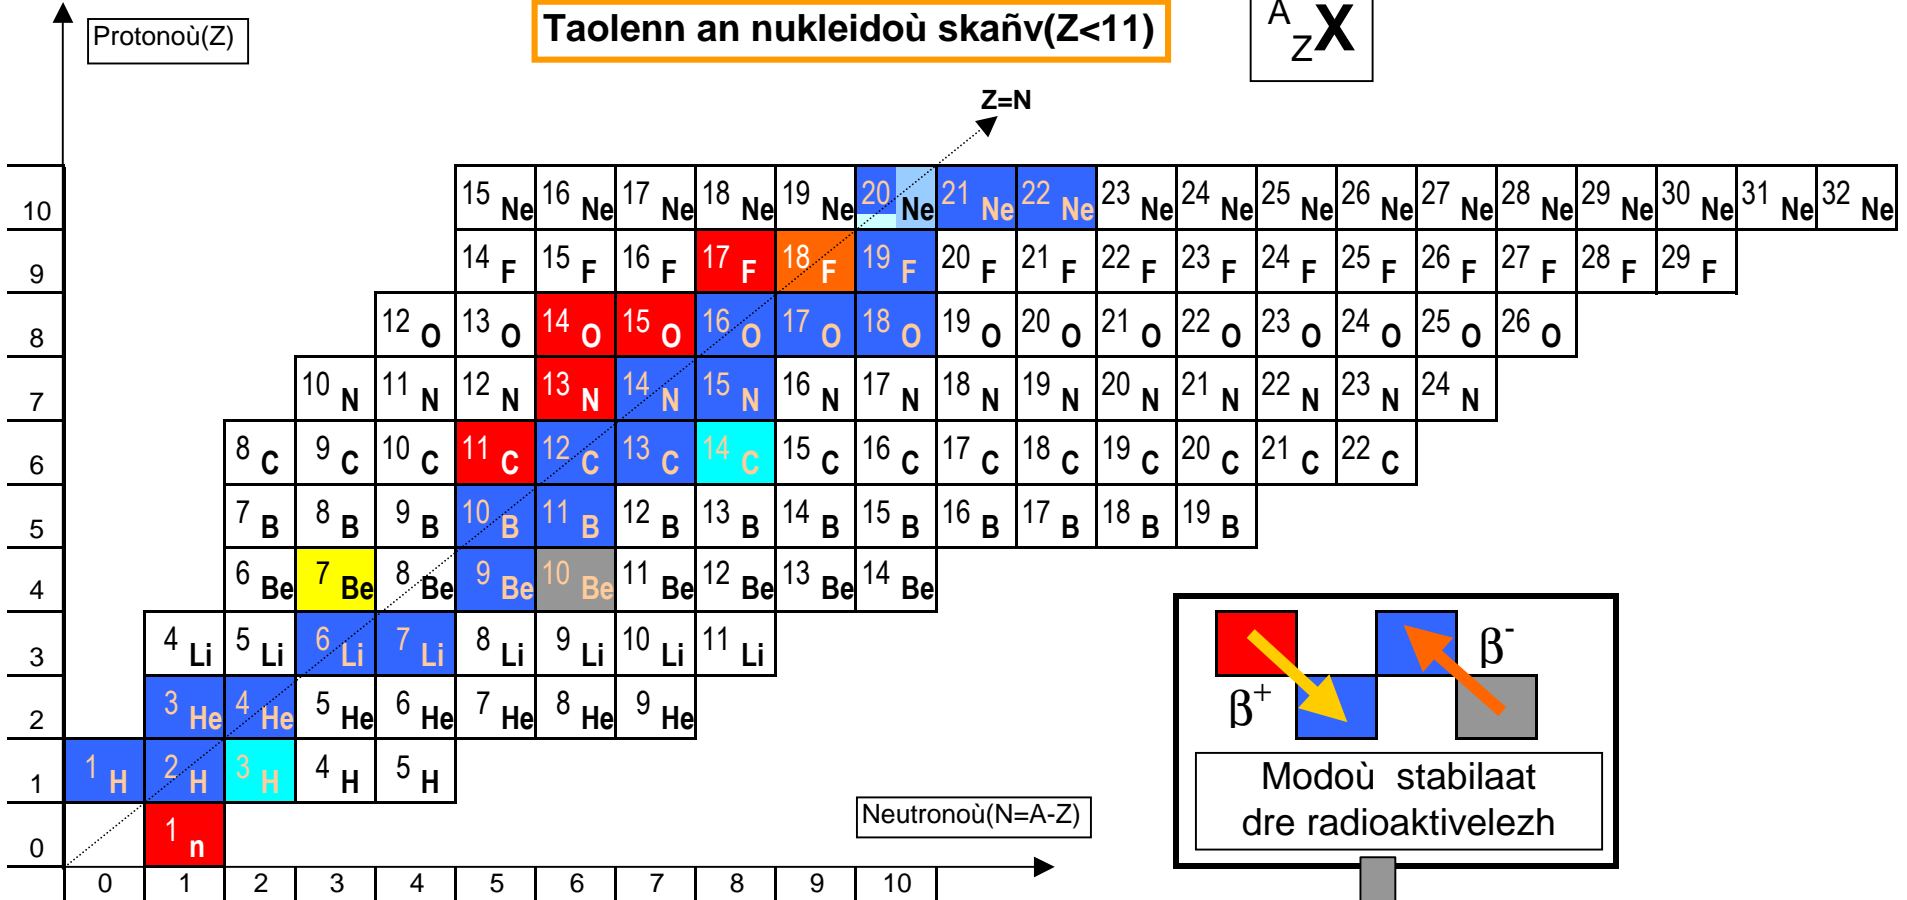

Taolenn an nukleidoù skañv (Z<11)

Hanter-vuhez

- Blue: stabil
- Red: >1 vunutenn
- Orange: >1eur
- Yellow: >10devezh
- Cyan: >10 bloaz
- Grey: > 100.000 bloaz
- White: berr tre